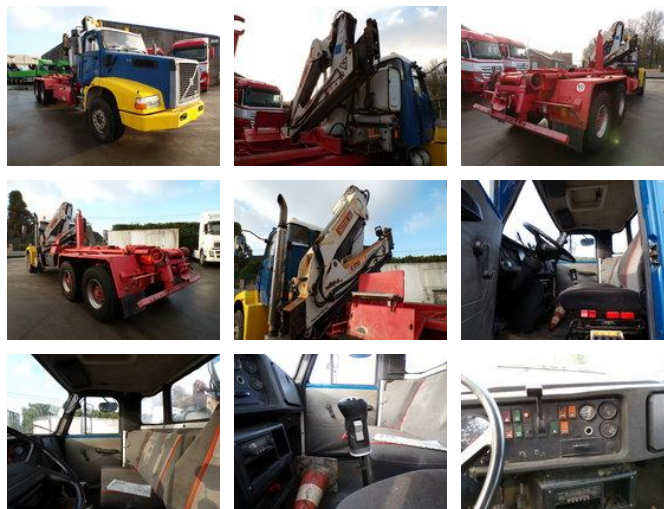

## Volvo NL 10 NL 10

### Algemene kenmerken

Merk	Volvo
Subcategorie	Kraanwagen
Tellerstand	149.818km
Bouwjaar	1992
Datum eerste registratie	27-11-1992
Conditie	Gebruikt
Referentie	VO 378362

## Technische specificaties

Aantal assen	3
Transmissie	Handgeschakeld
Vermogen	360hp

## Omschrijving

Originele Belgische truck. Originele kilometers van deze truck.