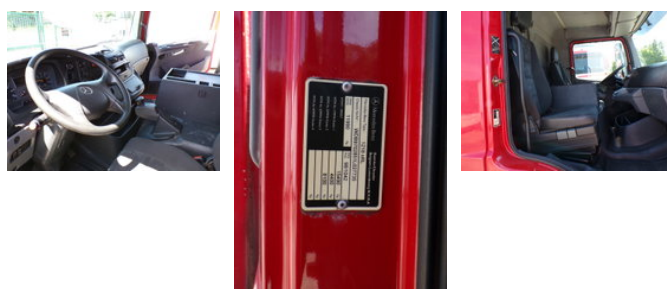

## Mercedes-Benz Atego 1218

### Algemene kenmerken

Merk	Mercedes-Benz
Model	Atego 1218
Subcategorie	Schuifzeil
Tellerstand	285.120km
Bouwjaar	2005
Datum eerste registratie	13-05-2005
Kleur	Rood
Conditie	Gebuikt
Emissieklasse	Euro 3
Referentie	ME 027735

# Mercedes-Benz Atego 1218