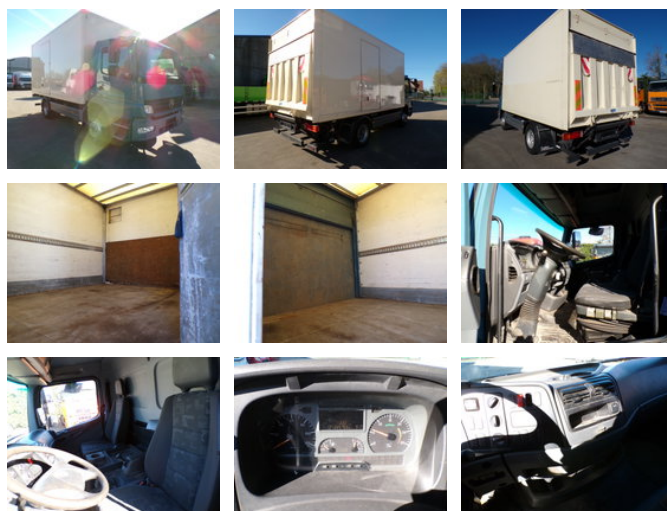

Mercedes-Benz Atego 1218

Algemene kenmerken

Merk	Mercedes-Benz
Model	Atego 1218
Subcategorie	Bakwagen
Tellerstand	225.754km
Bouwjaar	2006
Datum eerste registratie	26-09-2006
Conditie	Gebruikt
Referentie	ME 143031

Eigenschappen

Cabine

Nee

Mercedes-Benz Atego 1218

Technische specificaties

Aantal assen	2
Asconfiguratie	4x2
Transmissie	Handgeschakeld
Vermogen	180hp

Accessoires