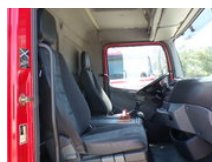

Mercedes-Benz Atego 1215

Algemene kenmerken

Merk	Mercedes-Benz
Model	Atego
Subcategorie	Schuifzeil
Tellerstand	244.550km
Bouwjaar	2005
Datum eerste registratie	03-05-2005
Kleur	Rood
Conditie	Gebruikt
Emissieklasse	Euro 3
Referentie	ME 023454

Eigenschappen

Cabine

Nee

Mercedes-Benz Atego 1215

Technische specificaties

Aantal assen	2
Asconfiguratie	4x2
Transmissie	Handgeschakeld
Vermogen	150hp

Accessoires