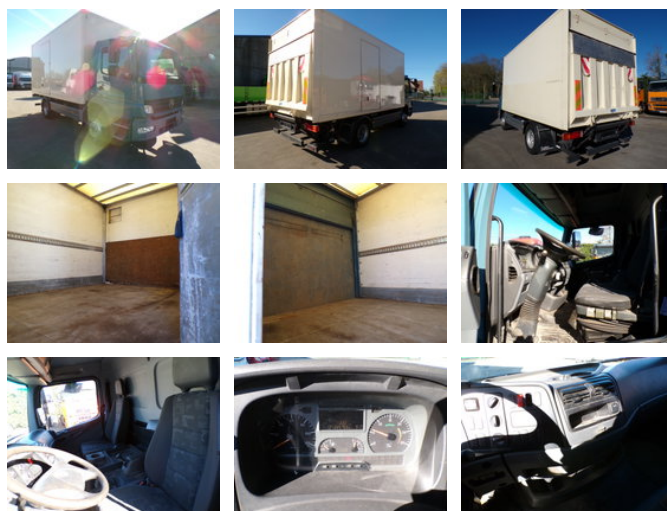

Mercedes-Benz Atego 1218

Caractéristiques générales

Marque	Mercedes-Benz
Modèle	Atego 1218
Sous-catégorie	Fourgon
relevé de compteur	225.754km
Année de construction	2006
Date de première inscription	26-09-2006
Condition	Utilisé
Référence	ME 143031

Propriétés

Cabine

Née

Mercedes-Benz Atego 1218

Spécifications techniques

Nombre d'axes	2
Configuration des axes	4x2
Transmission	Boîte de vitesses manuelle
Actifs	180hp

Accessoires