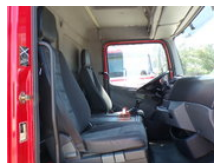

## Mercedes-Benz Atego 1215

### Caractéristiques générales

Marque	Mercedes-Benz
Modèle	Atego
Sous-catégorie	Rideau coulissant
relevé de compteur	244.550km
Année de construction	2005
Date de première inscription	03-05-2005
Couleur	Rouge
Condition	Utilisé
Classe d'émission	Euro 3
Référence	ME 023454