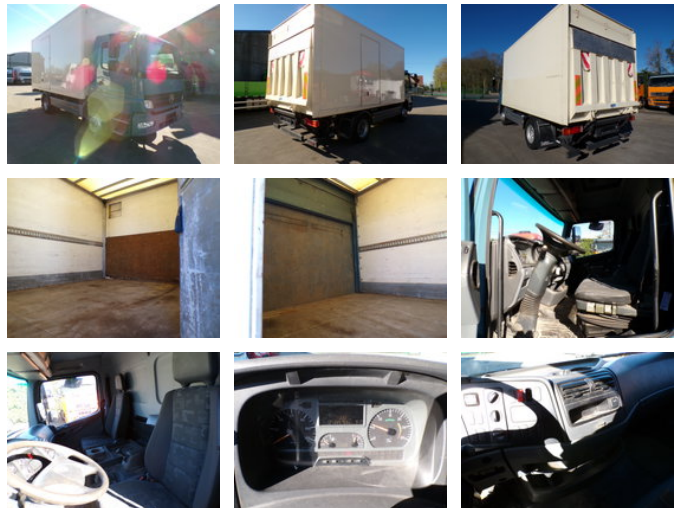

Mercedes-Benz Atego 1218

Allgemeine Merkmale

Marke	Mercedes-Benz
Modell	Atego 1218
Unterkategorie	Koffer
Zählerstand	225.754km
Baujahr	2006
Datum der Erstzulassung	26-09-2006
Zustand	Gebraucht
Referenz	ME 143031

Eigenschaften

Kabine

Nee

Mercedes-Benz Atego 1218

Technische Spezifikationen

Anzahl der Achsen	2
Achsenkonfiguration	4x2
Übertragung	Schaltgetriebe
Vermögenswerte	180hp

Zubehör